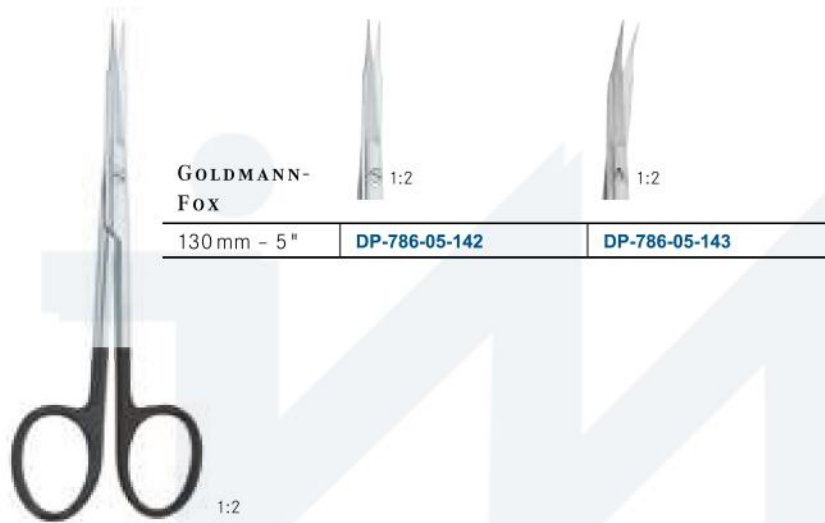

Operating scissors