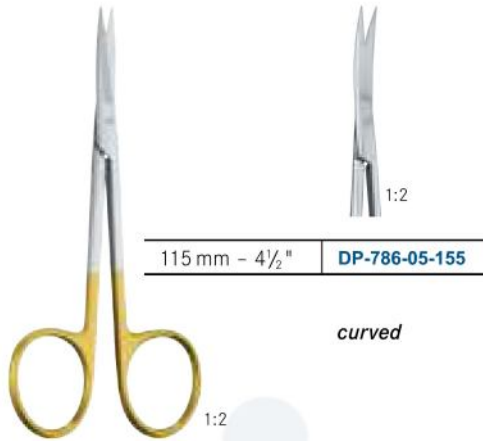

Operating scissors